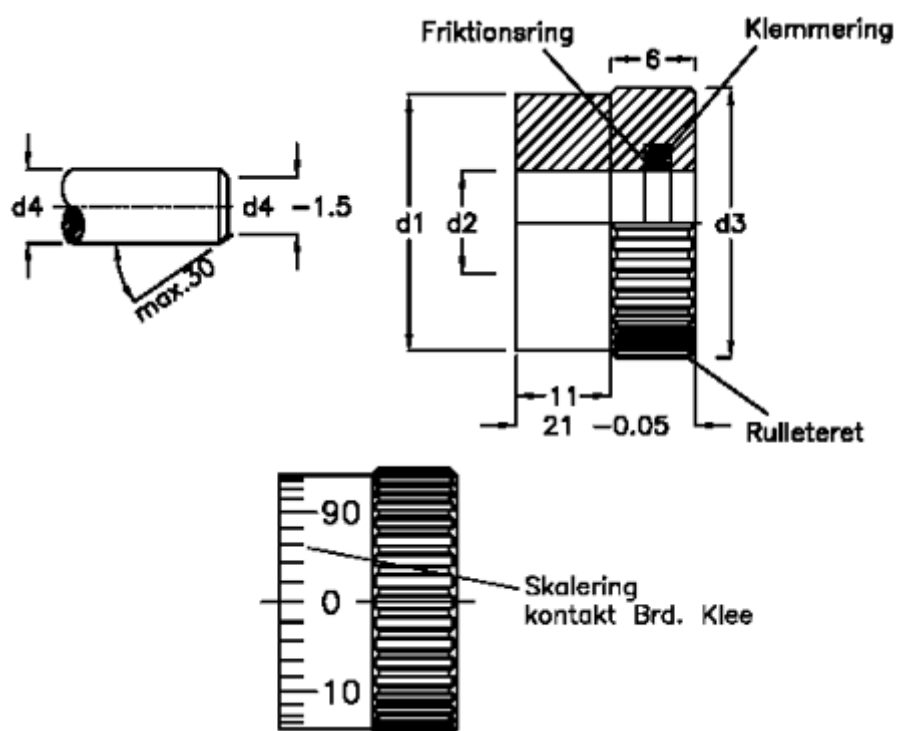

Article number: 20627203M  
Description: E+G Skale ring  
GN 164-40-R16-MCR

## Measures

d1 = 40  
d2 = 16  
d3 = 41,3  
d4 = 14/16